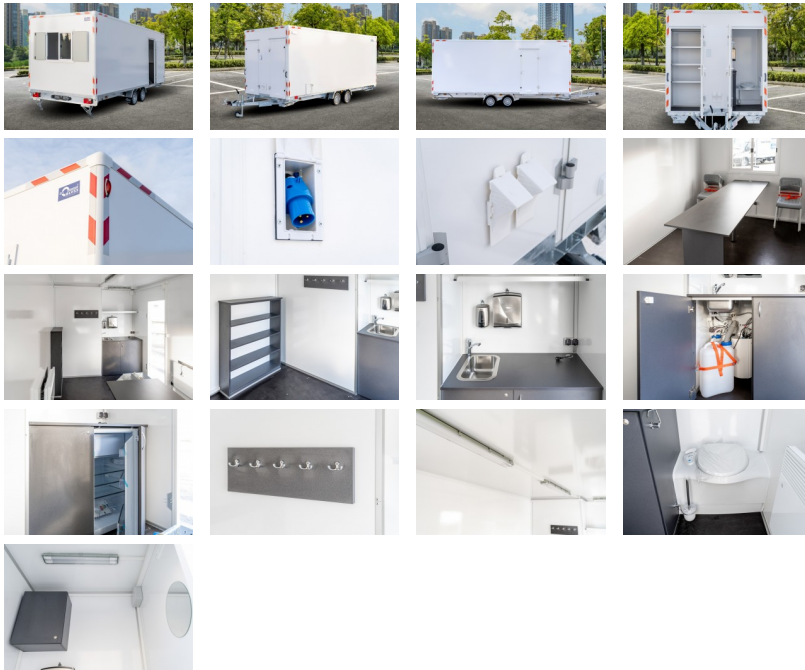

zzgl. Fz-Brief **39,00 €**
Alle Preise inkl. MwSt.

Abbildungen müssen nicht der Standard-Ausstattung entsprechen, technische Änderungen (z.B. Reifengrößen) vorbehalten.

Anhängertyp: Office 601
Gesamtgewicht: 2700kg
Nutzlast: 1205kg
Innenmaße: L: 600cm, B: 230cm, H: 230cm
2x Wasserversorgung: Tanksystem mit Waschset und Hygienepaket (1x im Büroteil, 1x in Toilette)
Rahmen: Stahlrahmen verzinkt
Reifen: 195/50R13C
Achsenhersteller: AL-KO oder KNOTT
Anzahl der Achsen: 2
Gebremste Achse: Ja
Stützrad serienmäßig: Ja
Eingangstüre: in Fahrtrichtung rechts
Sandwichwände: 40 mm
Eingangstritt: Ja
Stoßdämpferfahrwerk: Ja + 100km/h Zulassung
Ausdrehstützen: 4
Fenster: mit Klappläden im Heck
Kühlschrank: Ja
2x Heizkörper: im Büroteil
1x Heizkörper: in Toilette
Thetford C 402 - X: R Toilette mit Revision
Möbel Toilette: Waschbeckenschrank, Regal, Kleiderhaken, Toilettenpapierhalter, WC Bürste, Handtuchhaken, Spiegel
Stromversorgung: 230 V / 16 A mit ca 8 Steckdosen, 3x LED Beleuchtung im Büroteil, 1x in Toilette
Möbel: Waschbeckenschrank, Kühlschrank, RTV-Schrank, Tisch, Stühle, Regal
Eingangstüre Bugseits: 2