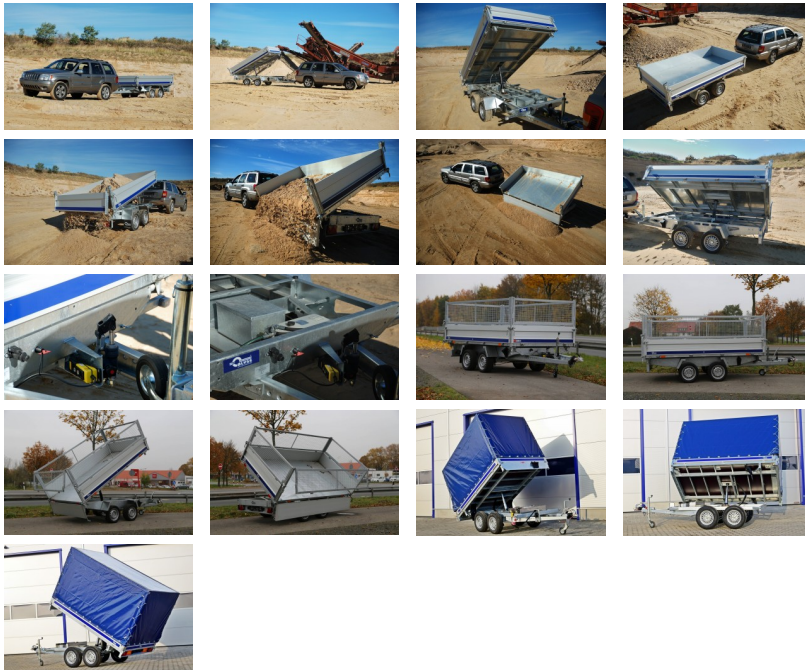

Wir kippen die Preise !

zzgl. Fz-Brief 39,00 €
Alle Preise inkl. MwSt.

Abbildungen müssen nicht der Standard-Ausstattung entsprechen, technische Änderungen (z.B. Reifengrößen) vorbehalten.

Anhängertyp: KP3032 3-SEITENKIPPER ELEKTRO - UND HANDPUMPE
Gesamtgewicht: 3000kg
Nutzlast: 2110kg
Innenmaße: L: 314cm, B: 175cm, H: 40cm
Boden: komplett Stahlblech
Ladehöhe: ca. 79cm
Verzurrpunkte: im Rahmen versenkt und außen am Rahmen montiert
Bordwände: Aluminium
Rahmen: Tauchbad feuerverzinkt
Reifen: 13 Zoll
Achsenhersteller: AL-KO oder KNOTT
Anzahl der Achsen: 2
Gebremste Achse: Ja
Stützrad serienmäßig: Automatik- Stützrad
Auflauf- und Radbremse: AL-KO
Kugelkopfkupplung: Ja
Pumpe: Elektro- und Handpumpe
Bordwandverschlüsse: aus Stahl

NETTO: 6343.70 €
BRUTTO: 7549.00 €

Alle Preise gültig nur auf vorrätige Ware. Bei Nachbestellung fallen Transportkosten an.

ZUSATZAUSSTATTUNG

1.		Diebstahlsicherung	netto: 25.21 €	brutto: 30.00 €
2.		Zurrgurt	netto: 16.81 €	brutto: 20.00 €
3.		Reserverad	netto: 105.04 €	brutto: 125.00 €
4.			netto: 235.29 €	brutto: 280.00 €
5.		Klapp-Kurbelstützen	netto: 260.50 €	brutto: 310.00 €
6.		Alu Auffahrschienen 250 cm Tragkraft 3000 kg inkl. Bohlenschacht	netto: 781.51 €	brutto: 930.00 €
7.		Abdecknetz	netto: 63.03 €	brutto: 75.00 €
8.		Flachplane inkl. Montage der Knöpfe	netto: 197.48 €	brutto: 235.00 €