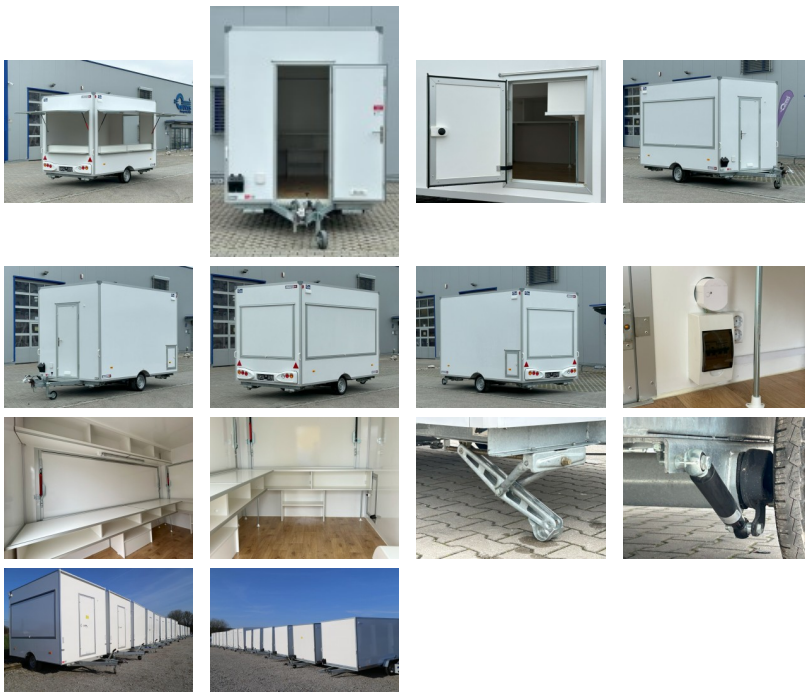

ZUSATZAUSSTATTUNG

1.		Diebstahlsicherung	netto: 29.41 €	brutto: 35.00 €