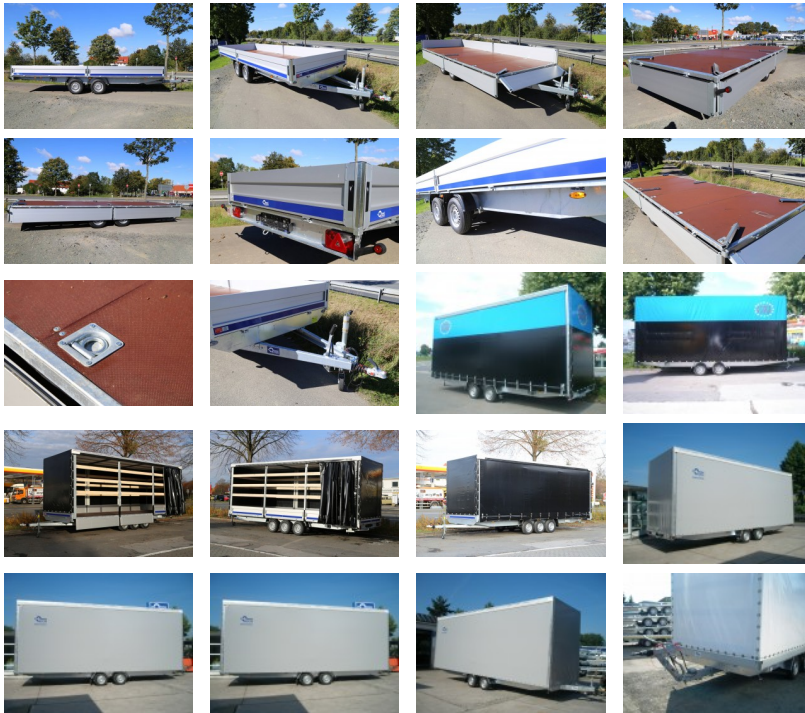

ZUSATZAUSSTATTUNG

1.		Diebstahlsicherung	netto: 29.41 €	brutto: 35.00 €
2.		Zurrgurt	netto: 21.01 €	brutto: 25.00 €
3.		Reserverad 185R14C	netto: 109.24 €	brutto: 130.00 €
4.			netto: 235.29 €	brutto: 280.00 €
5.		Klapp-Kurbelstützen	netto: 260.50 €	brutto: 310.00 €
6.		zusätzliche Verzurrösen je Stück	netto: 50.42 €	brutto: 60.00 €
7.		Zugöse DIN 40	netto: 159.66 €	brutto: 190.00 €
8.		Höhenverstellbare Zugdeichsel	netto: 2109.24 €	brutto: 2510.00 €